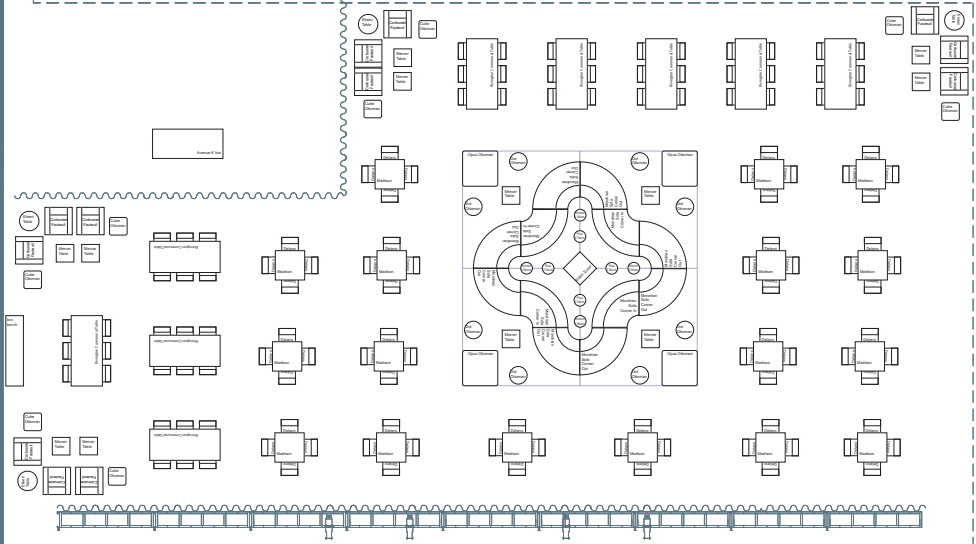

517D

ESPACE AFFAIRE

1	9	10	11	12	40
2	16	15	14	13	39
3	11				38
4	17	18	19	20	37
5	24	23	22	21	36
6	11				35
7	25	26	27	28	34
8	32	31	30	29	33

LUXE

locations • rentals

Marie-Andrée Aubertin
Alliance Numerique
Palais des Congrès
Nov 18 & 19, 2008